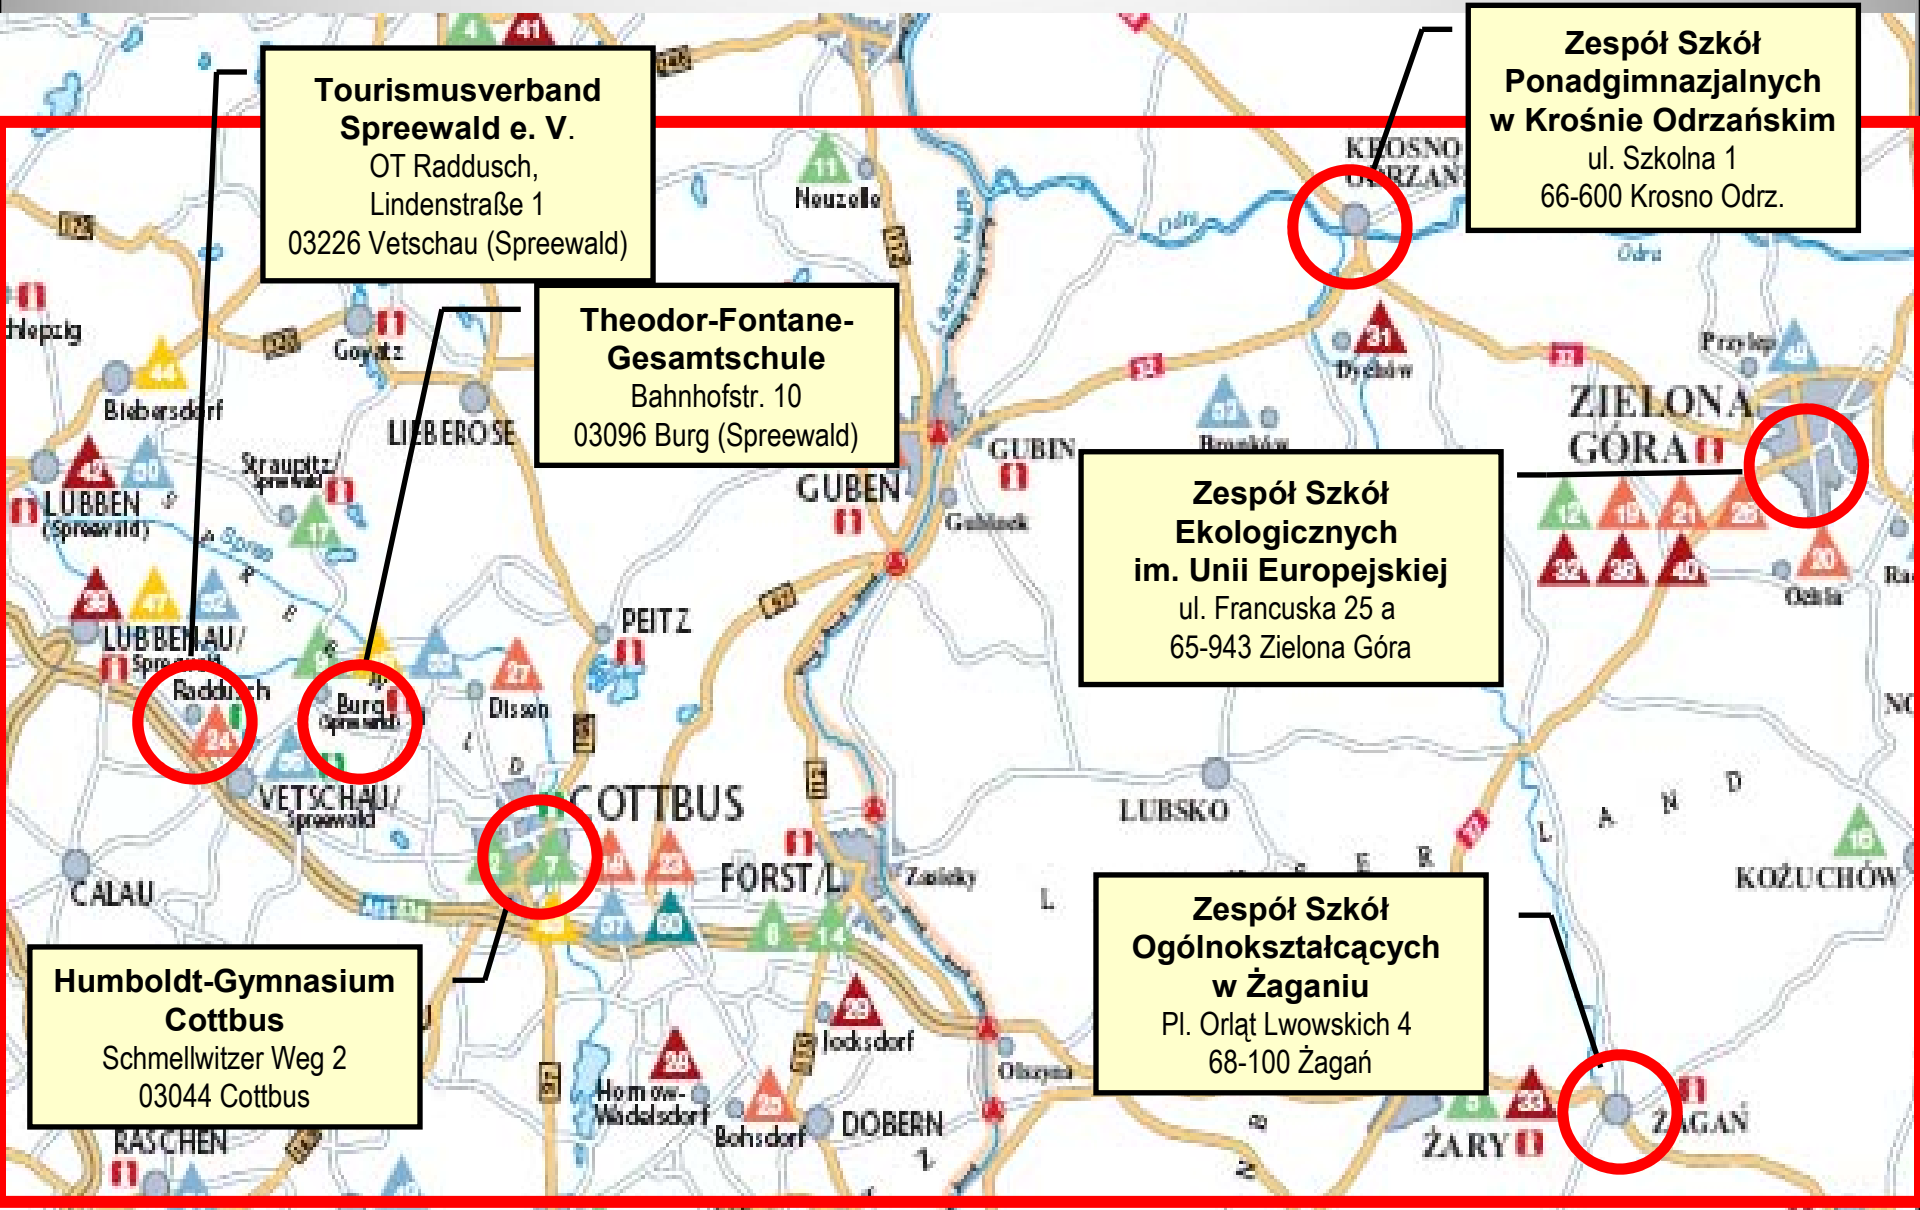

Obszar Euroregionu Sprewa-Nysa-Bóbr objęty projektem

Partnerzy: TVB Spreewald i 2 szkoły niemieckie oraz 3 szkoły polskie

Tourismusverband Spreewald e. V.
OT Raddusch,
Lindenstraße 1
03226 Vetschau (Spreewald)

Theodor-Fontane-Gesamtschule
Bahnhofstr. 10
03096 Burg (Spreewald)

Zespół Szkół Ponadgimnazjalnych w Krośnie Odrzańskim
ul. Szkolna 1
66-600 Krosno Odrz.

Zespół Szkół Ekologicznych im. Unii Europejskiej
ul. Francuska 25 a
65-943 Zielona Góra